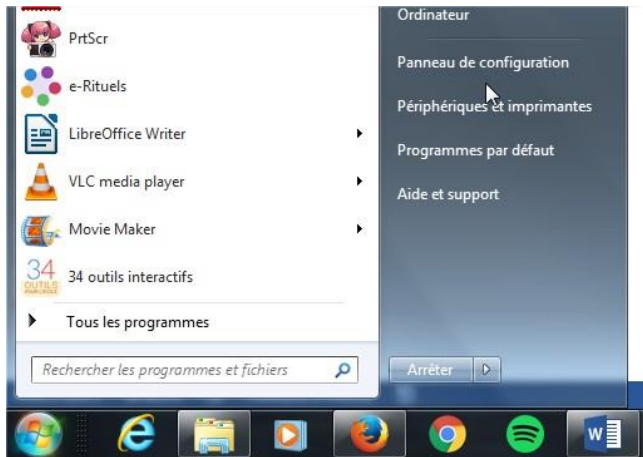

Problème de page blanche sur le rallye maths téléchargé :

1/ Ouvrir le panneau de configuration : démarrer puis panneau de configuration

2/ Double clic sur Flash Player

3/ Puis aller dans l'onglet « Avancé » et cliquer sur « paramètre de l'emplacement approuvé »